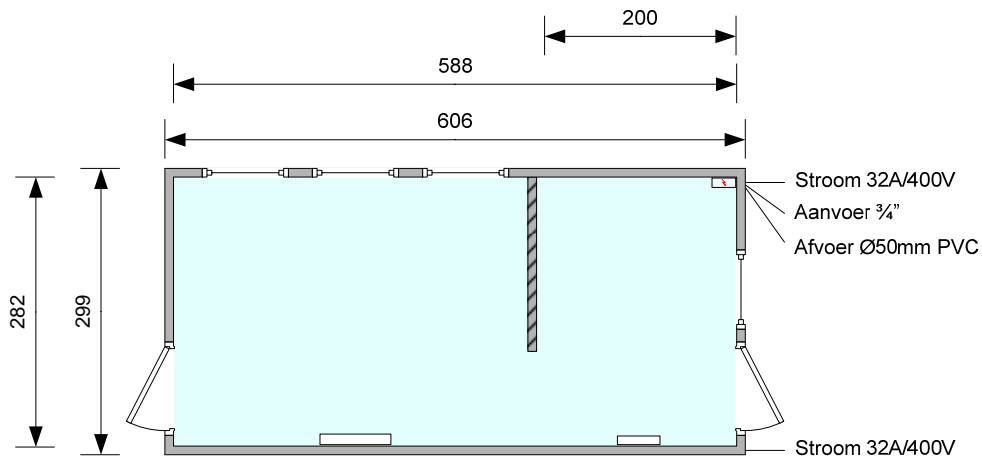

Gegevensblad Support-Unit

Artikelnr: 470001

SU 975

Support-Unit:

Multifunctionele unit met twee toegangsdeuren en drie schuiframen. Deze unit is o.a. inzetbaar als kassa, kantoor, kantine en omkleedruimte.

Standaard uitrusting:

- Wanden voorzien van Melamine, tussenwand is demontabel
- PVC vloer voorzien van marmermotief (grijs)
- Ramen voorzien van dubbel glas en rolluik
- Wandcontactdozen:
  - 3 x 230V/16A (dubbel) + 4 x 230V/16A (enkel)
  - 3 x 230V/16A (enkel) dubbel afgezekerd
- Verlichting: TL, 6 x 36 Watt
- Verwarming: Elektrisch, 1x1KW + 1x2KW

Inrichting toepassing kassa-unit:

- 3 x tafel + 3 x bureaustoel
- 1 x kantoortafel + 4 stoelen

Inrichting toepassing kantine-unit:

- Keukenblokje met spoelbak en boiler
- Koffiezetapparaat en koelkast (140l)
- Tafels en stoelen in overleg

Inrichting toepassing omkleed-unit:

- Keukenblokje met spoelbak en boiler
- Omkleedbank en kledingkasten

Apparatuur / inrichting:

In overleg met de klant en afhankelijk van de toepassing wordt de inrichting bepaald.

Afmetingen:

Uitwendig: 6.060 x 2.990 x 2.820 mm
Inwendig: 5.880 x 2.820 x 2.500 mm
Vloeropp.: 16,5 m²

Gewicht: ± 3.750 kg

Transport: Twistlock of NCH kabelsysteem is mogelijk.
Bij NCH geen kraan noodzakelijk

Aanvoer: 3/4"

Afvoer: ø 50mm PVC

Elektra: 32A/400V - stekker 5-polig
Stroomverdeelkast 32A
Installatie volgens NEN 1010

Isolatie: Wanden: K=0,574W/qmK
Vloer: K=0,420W/qmK
Dak: K=0,420W/qmK

Technische wijzigingen onder voorbehoud.